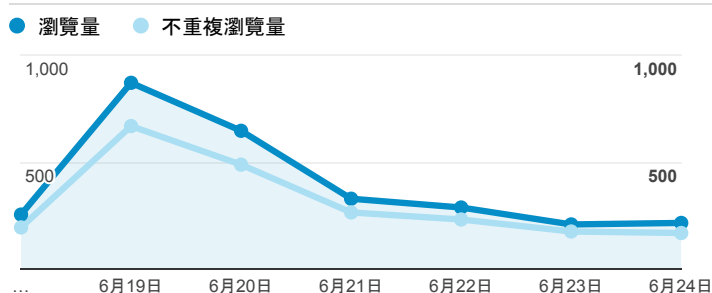

瀏覽量和不重複瀏覽量

造訪和瀏覽量 (依 來源/媒介 分組)

來源/媒介	工作階段	瀏覽量
tku.edu.tw / referral	765	1,069
google / organic	508	842
(direct) / (none)	332	684
facebook.com / referral	25	55
servicelearning.sa.tku.edu.tw / referral	25	44
get-more-freeize-visitors.info / referral	20	20
com.google.android.googlequicksearchbox / referral	17	25
m.facebook.com / referral	8	12
i.lanyang.tku.edu.tw / referral	7	9

造訪和新造訪率 (依 服務供應商 分組)

服務供應商	工作階段	瀏覽量
taipei taiwan	721	1,179
tamkang university	254	415
panchiao taipei hsien taiwan	119	208
taiwan mobile co. ltd.	97	151
hinet taiwan	80	142
taiwan fixed network co. ltd.	79	122
(not set)	76	129
tfn media co. ltd.	56	79
vibo telecom inc.	51	75
kbro co. ltd.	29	43

造訪和瀏覽量 (依 分享網址 分組)

分享網址	工作階段	瀏覽量
eportfolio.tku.edu.tw/	1,114	1,671
eportfolio.tku.edu.tw/index_detail.aspx?category=50&srv=3	95	135
sso.tku.edu.tw/ePortfolio/ilifeStu.cshtml?ln=zh_TW	95	239
eportfolio.tku.edu.tw/index_detail.aspx?srv=3	60	110
sso.tku.edu.tw/ePortfolio/ilifeLib.cshtml?ln=zh_TW	39	120
eportfolio.tku.edu.tw/index_detail.aspx?category=17&srv=3	26	32
eportfolio.tku.edu.tw/tkustudentlink.aspx	16	20
sso.tku.edu.tw/ePortfolio/ilifeStuClass.cshtml	14	21
eportfolio.tku.edu.tw/index_detail.aspx?category=14&pg=108&srv=3	12	24
sso.tku.edu.tw/ePortfolio/ilifeStu.cshtml	11	21

造訪和瀏覽量 (依 社交網路 分組)

社交網路	工作階段	瀏覽量
Facebook	40	74