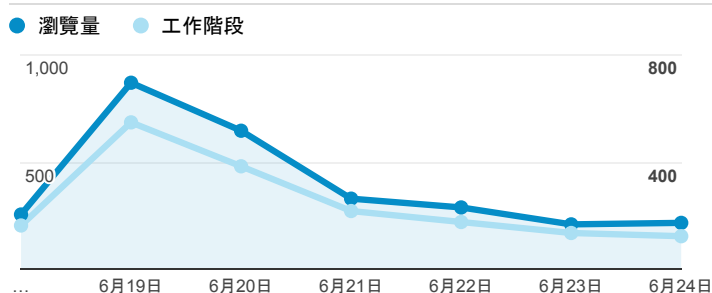

報表02_流量

2018年6月18日 - 2018年6月24日

所有使用者
100.00% 個工作階段

瀏覽量和平均網頁停留時間

瀏覽量和造訪

瀏覽量和不重複瀏覽量

造訪和瀏覽量 (依 來源/媒介 分組)

來源/媒介	工作階段	瀏覽量
tku.edu.tw / referral	765	1,069
google / organic	508	842
(direct) / (none)	332	684
facebook.com / referral	25	55
servicelearning.sa.tku.edu.tw / referral	25	44
get-more-freeize-visitors.info / referral	20	20
com.google.android.googlequicksearchbox / referral	17	25
m.facebook.com / referral	8	12
i.lanyang.tku.edu.tw / referral	7	9

造訪和新造訪率 (依 服務供應商 分組)

服務供應商	工作階段	瀏覽量
taipei taiwan	721	1,179
tamkang university	254	415
panchiao taipei hsien taiwan	119	208
taiwan mobile co. ltd.	97	151
hinet taiwan	80	142
taiwan fixed network co. ltd.	79	122
(not set)	76	129
tfn media co. ltd.	56	79
vibo telecom inc.	51	75
kbro co. ltd.	29	43

造訪和瀏覽量 (依 分享網址 分組)

分享網址	工作階段	瀏覽量
eportfolio.tku.edu.tw/	1,114	1,671
eportfolio.tku.edu.tw/index_detail.aspx?category=50&srv=3	95	135
sso.tku.edu.tw/ePortfolio/ilifeStu.cshtml?ln=zh_TW	95	239
eportfolio.tku.edu.tw/index_detail.aspx?srv=3	60	110
sso.tku.edu.tw/ePortfolio/ilifeLib.cshtml?ln=zh_TW	39	120
eportfolio.tku.edu.tw/index_detail.aspx?category=17&srv=3	26	32
eportfolio.tku.edu.tw/tkustudentlink.aspx	16	20
sso.tku.edu.tw/ePortfolio/ilifeStuClass.cshtml	14	21
eportfolio.tku.edu.tw/index_detail.aspx?category=14&pg=108&srv=3	12	24
sso.tku.edu.tw/ePortfolio/ilifeStu.cshtml	11	21

造訪和瀏覽量 (依 社交網路 分組)

社交網路	工作階段	瀏覽量
Facebook	40	74