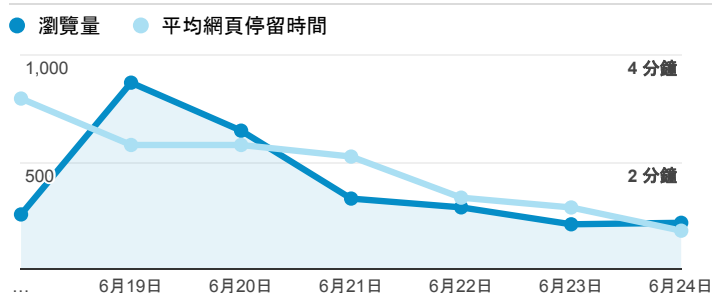

## 報表02\_流量

2018年6月18日 - 2018年6月24日

所有使用者  
100.00% 個工作階段

### 瀏覽量和平均網頁停留時間